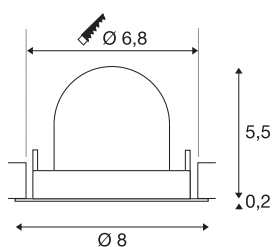

## TECHNISCHE SPECIFICATIES

Art.nr.:	1005814
Aantal verschillende lichtopeningen	1
Secundaire stroom / secundaire spanning	200mA
Hoogte	5.7 cm
Diameter	8 cm
Inbouwdiameter	6.8 cm
Inbouwdiepte	11 cm
Nettogewicht	0.11 kg
Brutogewicht	0.118 kg
Veiligheidsklasse	III
Montage	Inbouw
Montagebeschrijving	Plafond
Wattage	7 W
Lumen	670 lm
Lichtkleurtemperatuur	2700 Kelvin
Stralingshoek	20 °
Kleur	zwart
CRI	90
UGR ≤	16
BIG WHITE pagina	49