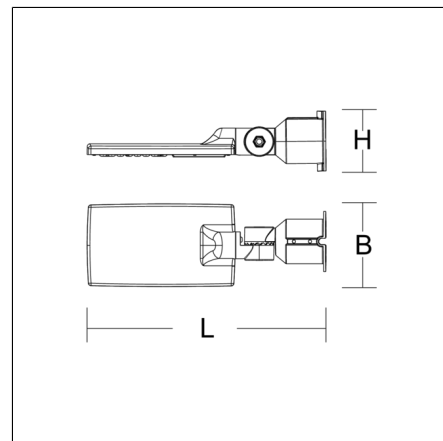

Mastopzetarmaturen  
4051859773481  
L 445, B 154, H 112

Mastmontage  
antraciet metallic (DB703)

Functioneel lichtmastaan- en -opbouwarmatuur. Behuizing spuitgietaluminium gepoedercoat. Eendelige multilayer-lensafdekking. Breedstralende lichtverdeling. Universele lichtmastbevestiging voor mastspie  $\varnothing$  42-44, 60-76 mm en wandbevestiging. Instelbare en vergrendelbare invalshoek in stappen van 5°. Vervangbare netspannings-LED. Reeds bedraad met 500 mm aansluitkabel. Verloopstuk voor masttop d 42 mm a.u.b. apart bestellen.

## Productgegevens

Lengte L	445 mm
Breedte B	154 mm
Hoogte H	112 mm
Gewicht	2.2 kg
Lichtbron	LED
Kleurtemperatuur	3000 K
Effectieve lichtstroom	5600 lm
Systeemvermogen	50 W
Armatuur efficiëntie	112 lm/W
Glare evaluatie UGR (4H 8H)	34,9
Uitstralingshoek	67°/50°/67°/12°
Levensduur	50000 h (L70/B50)
Kleurweergave-index CRI	80
Kleurtolerantie	4
Fotobiologische veiligheid conform EN 62471	Risicogroep 0
Bedrijfsapparaat	Niet nodig
Controle	on/off
Spanning	220 - 240 V / 50 - 60 Hz
Armaturen aan zekering B10A	5
Armaturen aan zekering B16A	8
Armaturen aan zekering C10A	5
Armaturen aan zekering C16A	8
CIE Flux Code / CEN Flux Code	45 85 99 100 100
Beschermingsgraad	IP 65
Beschermingsklasse	I
Gloeidraadtest	850°C - 30 seconden
Slagvastheid	IK06
Omgevingstemperatuur	-20 °C ... + 40 °C
Conformiteitsmerkteken	CE

## Toebehoren

983012.000  
Verloopstuk  $\varnothing$  44 mm