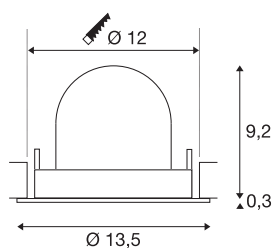

TECHNISCHE SPECIFICATIES

Art.nr.:	1005964
Aantal verschillende lichtopeningen	1
Secundaire stroom / secundaire spanning	500mA
Hoogte	9.5 cm
Diameter	13.5 cm
Inbouwdiameter	12 cm
Inbouwdiepte	9.5 cm
Nettogewicht	0.42 kg
Brutogewicht	0.449 kg
Veiligheidsklasse	III
Montage	Inbouw
Montagebeschrijving	Plafond
Wattage	17.5 W
Lumen	1750 lm
Lichtkleurtemperatuur	4000 Kelvin
Stralingshoek	55 °
Kleur	zwart
CRI	90
UGR ≤	22
BIG WHITE pagina	53